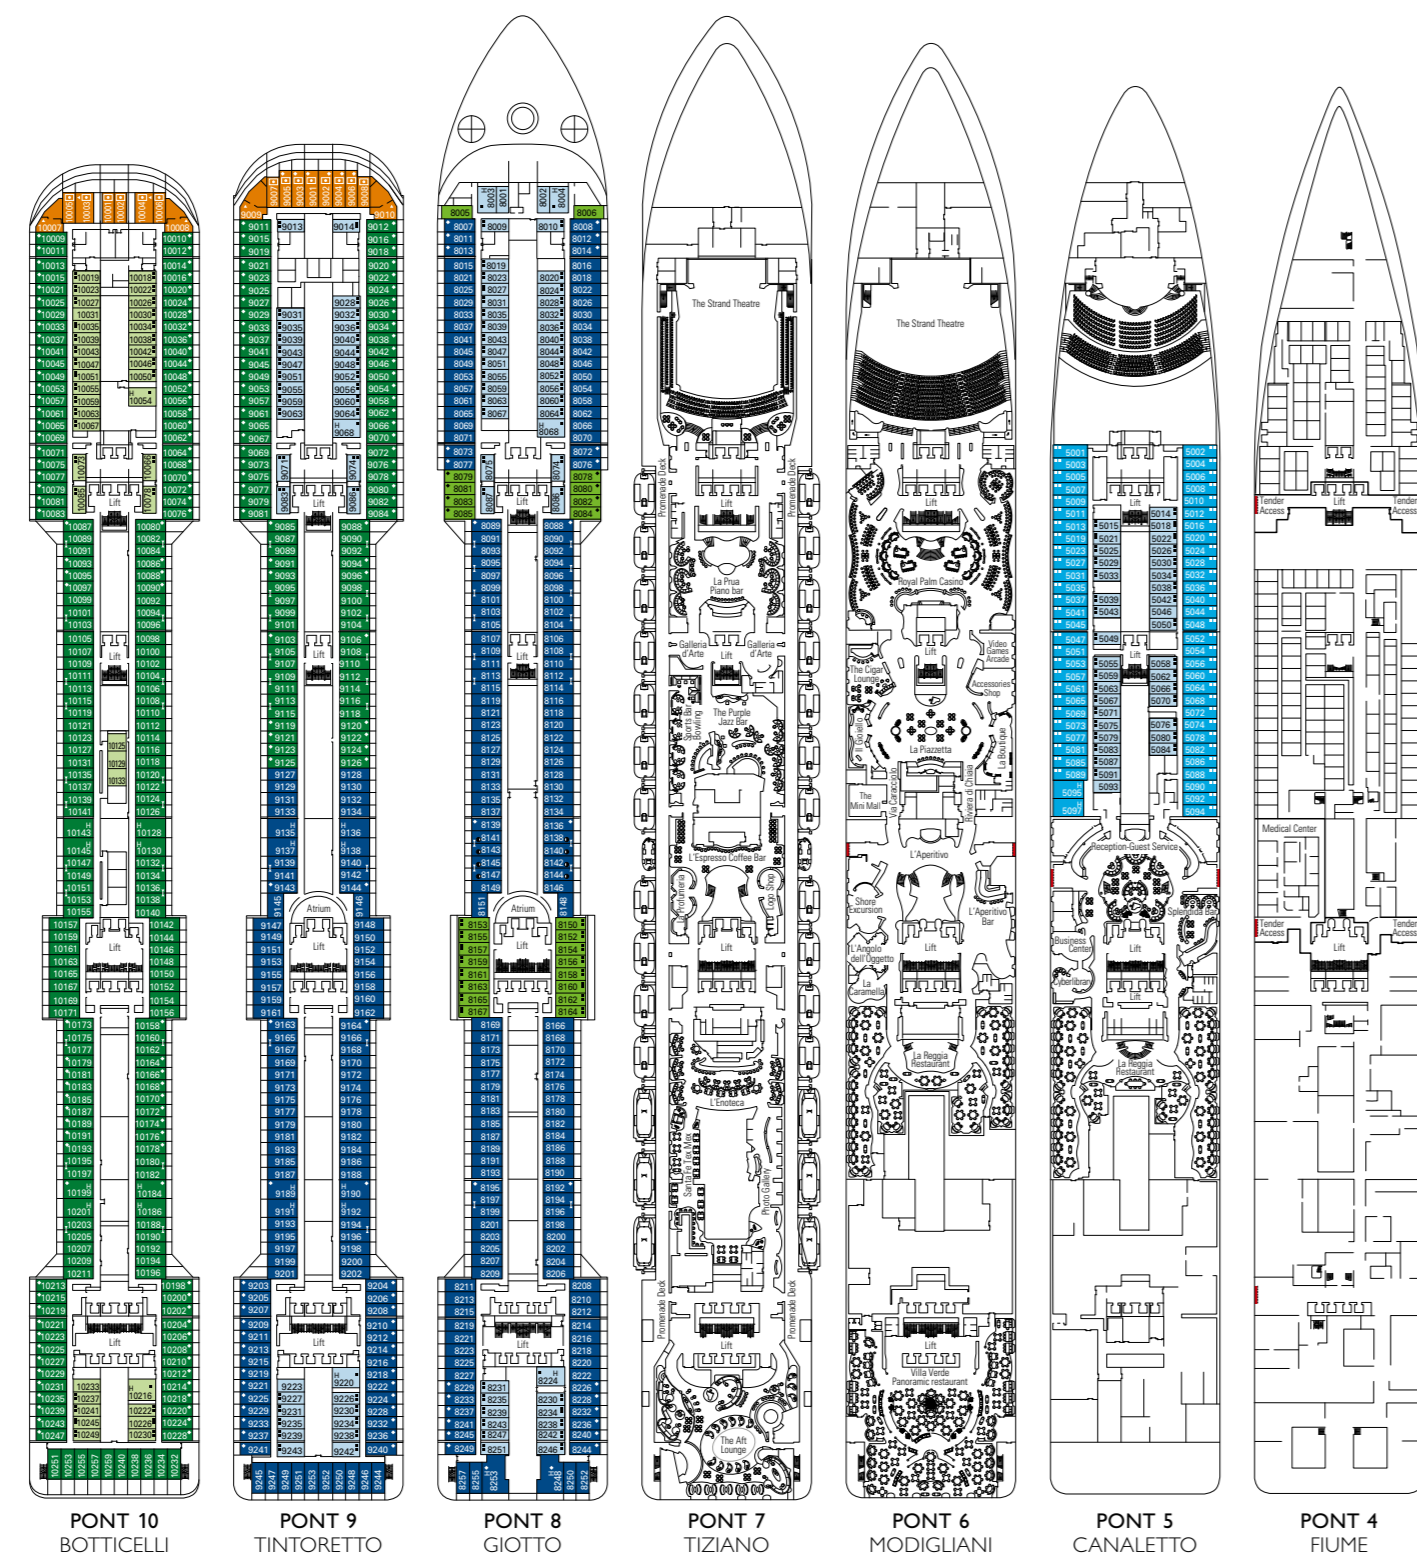

Les informations sont susceptibles d'être modifiées à tout moment. Ce plan n'est pas contractuel.

ESPACES PUBLICS

ROYAL PALM CASINO

L'ANGOLO DELL'OGGETTO

PLAN & CABINES

MSC YACHT CLUB	Places	Services exclusifs	Surface (m²)	Pont
CONCIERGERIE	24	Service de concierge 24h sur 24h	113	15 Leonardo da Vinci
L'OLIVO	136	Restaurant	218	15 Leonardo da Vinci
BIBLIOTHÈQUE	8	Bibliothèque disponible auprès du concierge	39	15 Leonardo da Vinci
MSC AUREA SPA		Accès direct au SPA par des ascenseurs privés, 2 salles de massage privées	47	14 Raffaello
SUITE AVEC MAJORDOME	71	Majordome 24h sur 24h	de ≈26 à ≈53	12, 15, 16
THE ONE BAR		Bar, buffet	1.177	18 Sun Deck
THE ONE POOL		Piscine, 2 bains à remous et solarium		
TOP SAIL LOUNGE	141	Salon panoramique, bar	297	15 Leonardo da Vinci