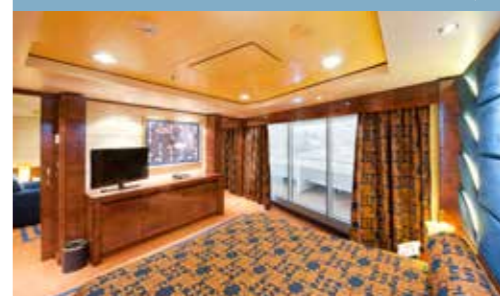

3 Suites Exécutives et Familiales

3 Suites Exécutives et Familiales

Suites Exécutives et Familiales avec fenêtre étanche panoramique (de ≈45 à ≈53 m²)
Tous les lits sont disponibles en version simple ou double.

Disponible seulement en MSC Yacht Club.