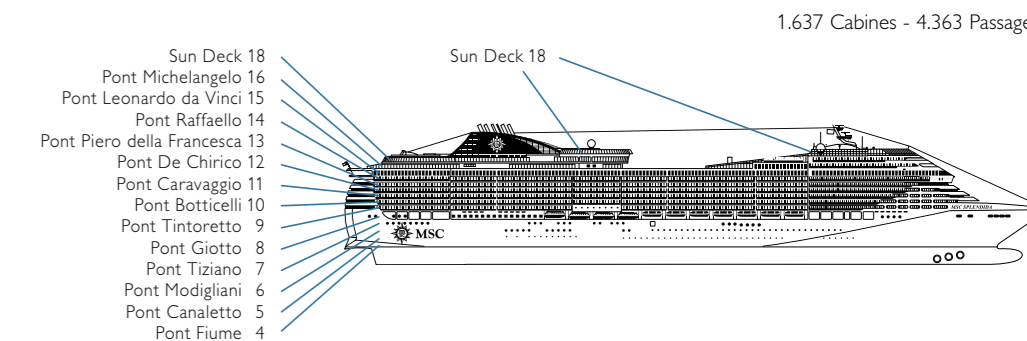

Les informations sont susceptibles d'être modifiées à tout moment. Ce plan n'est pas contractuel.

ESPACES PUBLICS

ROYAL PALM CASINO

L'ANGOLO DELL'OGGETTO

PLAN & CABINES

MSC YACHT CLUB	Places	Services exclusifs	Surface (m²)	Pont
CONCIERGERIE	24	Service de concierge 24h sur 24h	113	15 Leonardo da Vinci
L'OLIVO	136	Restaurant	218	15 Leonardo da Vinci
BIBLIOTHÈQUE	8	Bibliothèque disponible auprès du concierge	39	15 Leonardo da Vinci
MSC AUREA SPA		Accès direct au SPA par des ascenseurs privés, 2 salles de massage privées	47	14 Raffaello
SUITE AVEC MAJORDOME	71	Majordome 24h sur 24h	de ≈26 à ≈53	12, 15, 16
THE ONE BAR		Bar, buffet	1.177	18 Sun Deck
THE ONE POOL		Piscine, 2 bains à remous et solarium		
TOP SAIL LOUNGE	141	Salon panoramique, bar	297	15 Leonardo da Vinci