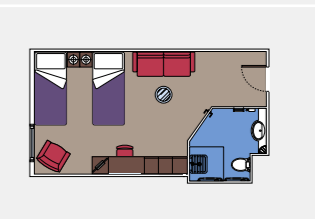

SERVICES COMMUNS

RESTAURANTS, BARS & DIVERTISSEMENTS

DIVERTISSEMENTS, SPA & ACTIVITÉS SPORTIVES

CATÉGORIES DE CABINE

SPLENDIDA RECEPTION

Suites Royales (≈52 m²)
Tous les lits sont disponibles en version simple ou double.

Disponible seulement en MSC Yacht Club.

Cabines avec balcon (de ≈22 à ≈26 m²)
Tous les lits sont disponibles en version simple ou double.

Disponible en Bella, Fantastica et Aurea.

Suites Exécutives et Familiales avec fenêtre étanche panoramique (de ≈45 à ≈53 m²)
Tous les lits sont disponibles en version simple ou double.

Disponible seulement en MSC Yacht Club.

Cabines avec hublot (de ≈17 à ≈20 m²)
Tous les lits sont disponibles en version simple ou double.

Disponible seulement en Bella et Fantastica.

Suites Deluxe (de ≈26 à ≈32 m²)
Tous les lits sont disponibles en version simple ou double.

Disponible seulement en MSC Yacht Club.

Cabines intérieures (≈16 m²)
Tous les lits sont disponibles en version simple ou double.

Disponible seulement en Bella et Fantastica.

Suites Deluxe (≈39 m²)
Tous les lits sont disponibles en version simple ou double.

Disponible seulement en MSC Yacht Club.

28 Cabines avec balcon (de ≈32 à ≈42 m²), 2 Cabines vue mer (≈29 m²), 11 Cabines intérieures (≈24 m²)
Tous les lits sont disponibles en version simple ou double.

Suites Aurea avec balcon ou fenêtre étanche panoramique (de ≈21 à ≈47 m²)
Tous les lits sont disponibles en version simple ou double.

Disponible seulement en Aurea.