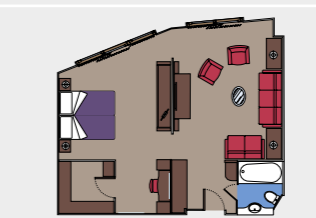

SERVICES COMMUNS

RESTAURANTS, BARS & DIVERTISSEMENTS

DIVERTISSEMENTS, SPA & ACTIVITÉS SPORTIVES

CATÉGORIES DE CABINE

SPLENDIDA RECEPTION

Suites Royales (≈52 m²)
Tous les lits sont disponibles en version simple ou double.

Disponible seulement en MSC Yacht Club.

Cabines avec balcon (de ≈22 à ≈26 m²)
Tous les lits sont disponibles en version simple ou double.

Disponible en Bella, Fantastica et Aurea.

Suites Exécutives et Familiales avec fenêtre étanche panoramique (de ≈45 à ≈53 m²)
Tous les lits sont disponibles en version simple ou double.

Disponible seulement en MSC Yacht Club.

Cabines avec hublot (de ≈17 à ≈20 m²)
Tous les lits sont disponibles en version simple ou double.

Disponible seulement en Bella et Fantastica.

Suites Deluxe (de ≈26 à ≈32 m²)
Tous les lits sont disponibles en version simple ou double.

Disponible seulement en MSC Yacht Club.

Cabines intérieures (≈16 m²)
Tous les lits sont disponibles en version simple ou double.

Disponible seulement en Bella et Fantastica.

Suites Deluxe (≈39 m²)
Tous les lits sont disponibles en version simple ou double.

Disponible seulement en MSC Yacht Club.

28 Cabines avec balcon (de ≈32 à ≈42 m²), 2 Cabines vue mer (≈29 m²), 11 Cabines intérieures (≈24 m²)
Tous les lits sont disponibles en version simple ou double.

Suites Aurea avec balcon ou fenêtre étanche panoramique (de ≈21 à ≈47 m²)
Tous les lits sont disponibles en version simple ou double.

Disponible seulement en Aurea.