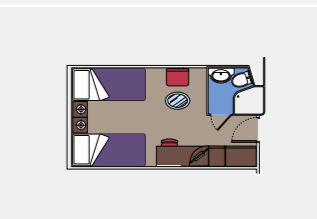

Suites Deluxe (≈39 m²)
Tous les lits sont disponibles en version simple ou double.

Disponible seulement en MSC Yacht Club.