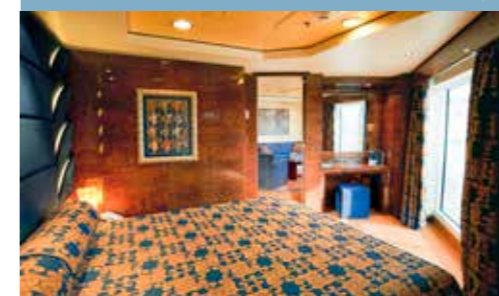

2 Suites Royales

2 Suites Royales

Suites Royales (≈52 m²)
Tous les lits sont disponibles en version simple ou double.

Disponible seulement en MSC Yacht Club.