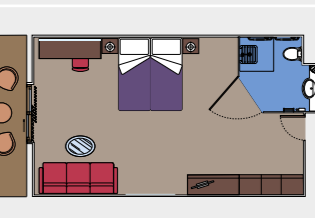

28 Cabines avec balcon (de ≈32 à ≈42 m²), 2 Cabines vue mer (≈29 m²), 11 Cabines intérieures (≈24 m²)
Tous les lits sont disponibles en version simple ou double.