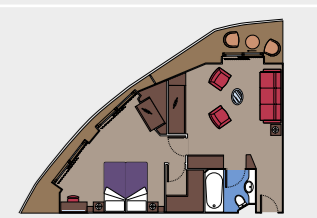

Largueur porte de cabine	88,5 cm (81,5 cm YC Suites Deluxe)
Largueur porte de la salle de bains	90 cm
Taille de la cabine (espace au sol)	≈24 - ≈39 m²
Taille de la salle de bains	3,5 m²
Y a-t-il un siège pl