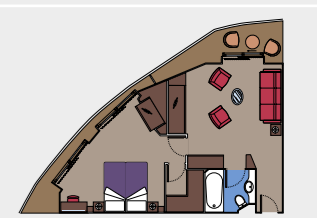

Largueur porte de cabine	88,5 cm (81,5 cm YC Suites Deluxe)
Largueur porte de la salle de bains	90 cm
Taille de la cabine (espace au sol)	≈24 - ≈39 m²
Taille de la salle de bains	3,5 m²
Y a-t-il un siège pliant dans la douche ?	Oui
Hauteur du siège depuis le sol	44 cm
Y a-t-il une main courante à côté du siège des toilettes ?	Oui
Des fauteuils roulants sont-ils disponibles à bord ?	En nombre limité*
Tous les ponts/espaces publics sont-ils accessibles ?	Oui
Tous les canots de sauvetage sont-ils accessibles depuis un fauteuil roulant ?	Non**
Les ponts sont-ils indiqués dans les ascenseurs ?	Indications visuelles, audio et Braille
Les passagers aveugles ou malvoyants peuvent-ils être accueillis pour la croisière ?	Uniquement accompagnés d'une personne valide

CARACTÉRISTIQUES TECHNIQUES DU NAVIRE				
TONNAGE	137.936 tonneaux			
LONGUEUR/LARGEUR/HAUTEUR	333,30 m / 37,92 m post panamax / 66,80 m			
SUPERFICIE TOTALE	450.000 m², dont 27.000 m² d'espaces publics			
PONTS	18, dont 14 réservés aux passagers			
ASCENSEURS	25, dont 15 réservés aux passagers (2 panoramiques, 1 pour l'espace MSC Yacht Club)			
VOLTAGE (en cabine)	110/220 volts			
VITESSE MAXIMUM	22,99 nœuds			
STABILISATEURS	Stabilisé avec 2 ailerons			
NOMBRE DE PASSAGERS	3.274 (en base double)			
NOMBRE DE CABINES	1.637, dont 43 pour les personnes handicapées ou à mobilité réduite			
MEMBRES D'ÉQUIPAGE	Environ 1.370			
PISCINES	5 dont 1 avec toit rétractable, 1 pour enfants et 1 pour le MSC Yacht Club ; 12 baignoires			
TECHNOLOGIE ENVIRONNEMENTALE	AWT – Traitement de l'eau, économiseur d'énergie et système de surveillance, Clean Ship 2			

SERVICES DIVERS	Places	Utilisation	Surface (m²)	Pont
MEDICAL CENTER	13	Centre médical	284	4 Fiume
SHORE EXCURSIONS OFFICE	12	Bureau des excursions	100	6 Modigliani
RECEPTION-GUEST SERVICE	93	Réception, bureau d'information	479	5 Canaletto

SALLES DE CONFÉRENCE	Places	Dimensions de la scène / Piste de danse (m²)	Surface (m²)	Pont
BUSINESS CENTER	36	-	47	5 Canaletto
CLUB 33	120	-	95	16 Michelangelo
MSC ARENA	120	-	290	16 Michelangelo
THE AFT LOUNGE	268	27	888	7 Tiziano
THE PURPLE JAZZ BAR	106	16	235	7 Tiziano
THE STRAND THEATRE	1.603	165	2.086	6 Modigliani / 7 Tiziano

SERVICES POUR CONGRÈS
Le navire est doté de la dernière technologie en matière de système audiovisuel, vidéo projecteur et écran plasma commandé par ordinateur. Un système high tech permet une transmission simultanée dans tous les espaces publics du navire ou dans un espace spécifique selon la demande. La connexion Internet WiFi est disponible dans tous les espaces publics (sauf dans la Cyberlibrary).