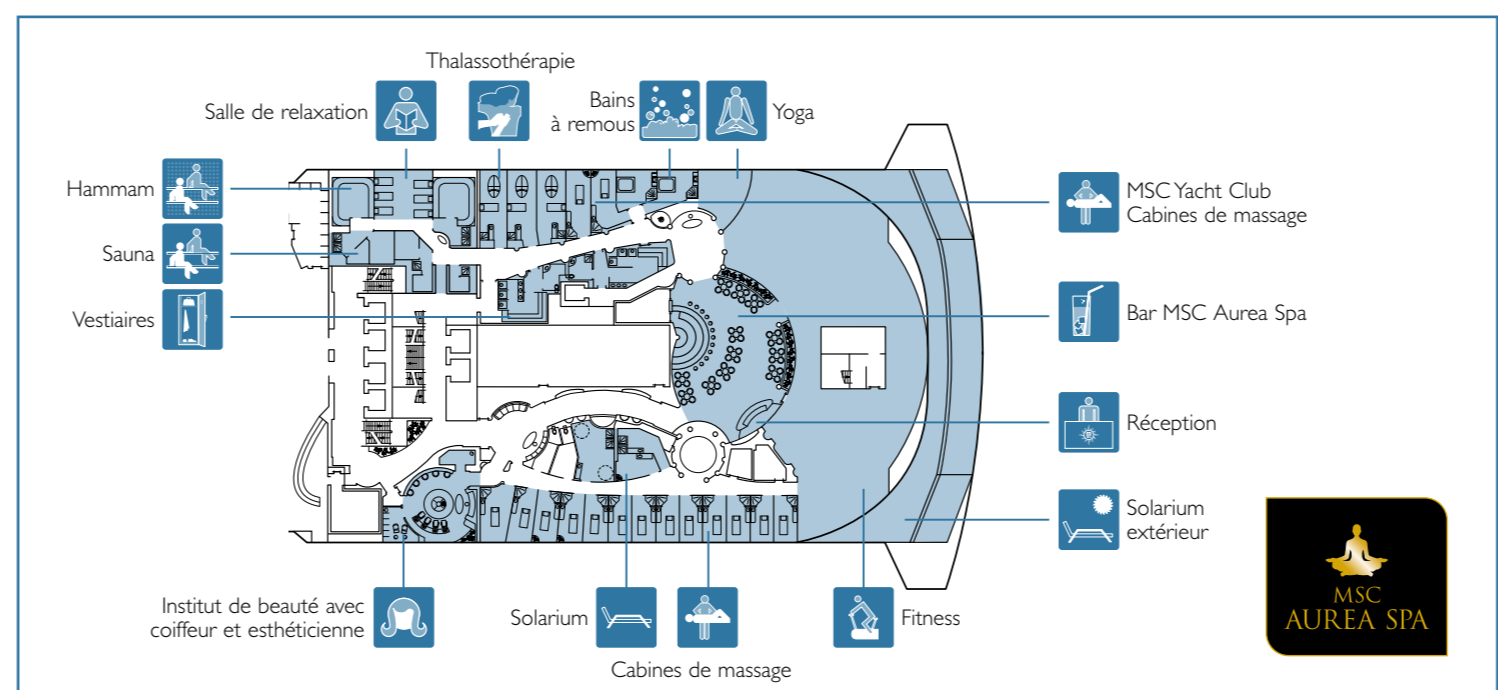

SPA & RELAXATION	Places	Utilisation	Surface (m²)	Pont
MSC AUREA SPA	48 (Réception)	Institut de beauté, salle de fitness, bar	1.700	14 Raffaello
TOP 18 EXCLUSIVE SOLARIUM		Solarium, bains à remous – Accès non autorisé aux mineurs	845	18 Sun Deck

ACTIVITÉS SPORTIVES	Places	Utilisation	Surface (m²)	Pont
BOWLING		Bowling	50	7 Tiziano
MSC ARENA	120	Terrain de basket-ball, de football, de volley-ball et court de tennis	290	16 Michelangelo
POWER WALKING TRACK		Piste de marche sportive de 235 m	1.140	15 Leonardo da Vinci
SHUFFLEBOARD		Jeux de palets	118	16 Michelangelo
SQUASH		Court de squash		16 Michelangelo

PISCINES	Places	Utilisation	Surface (m²)	Pont
AQUA PARK		Piscine principale avec plus de 150 fontaines et jets d'eau	2.091	14 Raffaello
L'EQUATORE		Piscine avec toit rétractable, bar	820	14 Raffaello
PLAYA DEL SOL		Piscine arrière	320	15 Leonardo da Vinci