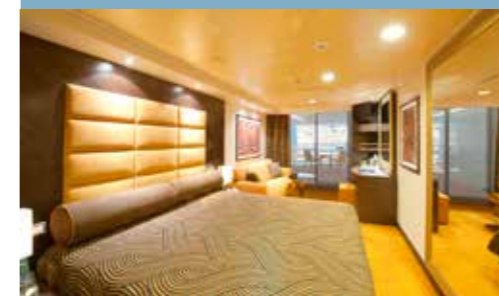

1.115 Cabines avec balcon

1.115 Cabines avec balcon

Cabines avec balcon (de ≈22 à ≈26 m²)
Tous les lits sont disponibles en version simple ou double.

Disponible en Bella, Fantastica et Aurea.