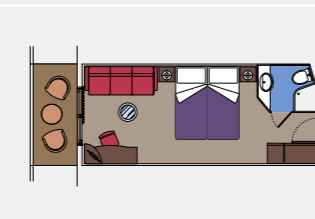

SERVICES COMMUNS

RESTAURANTS, BARS & DIVERTISSEMENTS

DIVERTISSEMENTS, SPA & ACTIVITÉS SPORTIVES

CATÉGORIES DE CABINE

SPLENDIDA RECEPTION

Suites Royales (≈52 m²)
Tous les lits sont disponibles en version simple ou double.

Disponible seulement en MSC Yacht Club.

Cabines avec balcon (de ≈22 à ≈26 m²)
Tous les lits sont disponibles en version simple ou double.

Disponible en Bella, Fantastica et Aurea.

Suites Exécutives et Familiales avec fenêtre étanche panoramique (de ≈45 à ≈53 m²)
Tous les lits sont disponibles en version simple ou double.

Disponible seulement en MSC Yacht Club.

Cabines avec hublot (de ≈17 à ≈20 m²)
Tous les lits sont disponibles en version simple ou double.

Disponible seulement en Bella et Fantastica.

Suites Deluxe (de ≈26 à ≈32 m²)
Tous les lits sont disponibles en version simple ou double.

Disponible seulement en MSC Yacht Club.

Cabines intérieures (≈16 m²)
Tous les lits sont disponibles en version simple ou double.

Disponible seulement en Bella et Fantastica.

Suites Deluxe (≈39 m²)
Tous les lits sont disponibles en version simple ou double.

Disponible seulement en MSC Yacht Club.

28 Cabines avec balcon (de ≈32 à ≈42 m²), 2 Cabines vue mer (≈29 m²), 11 Cabines intérieures (≈24 m²)
Tous les lits sont disponibles en version simple ou double.

Suites Aurea avec balcon ou fenêtre étanche panoramique (de ≈21 à ≈47 m²)
Tous les lits sont disponibles en version simple ou double.

Disponible seulement en Aurea.