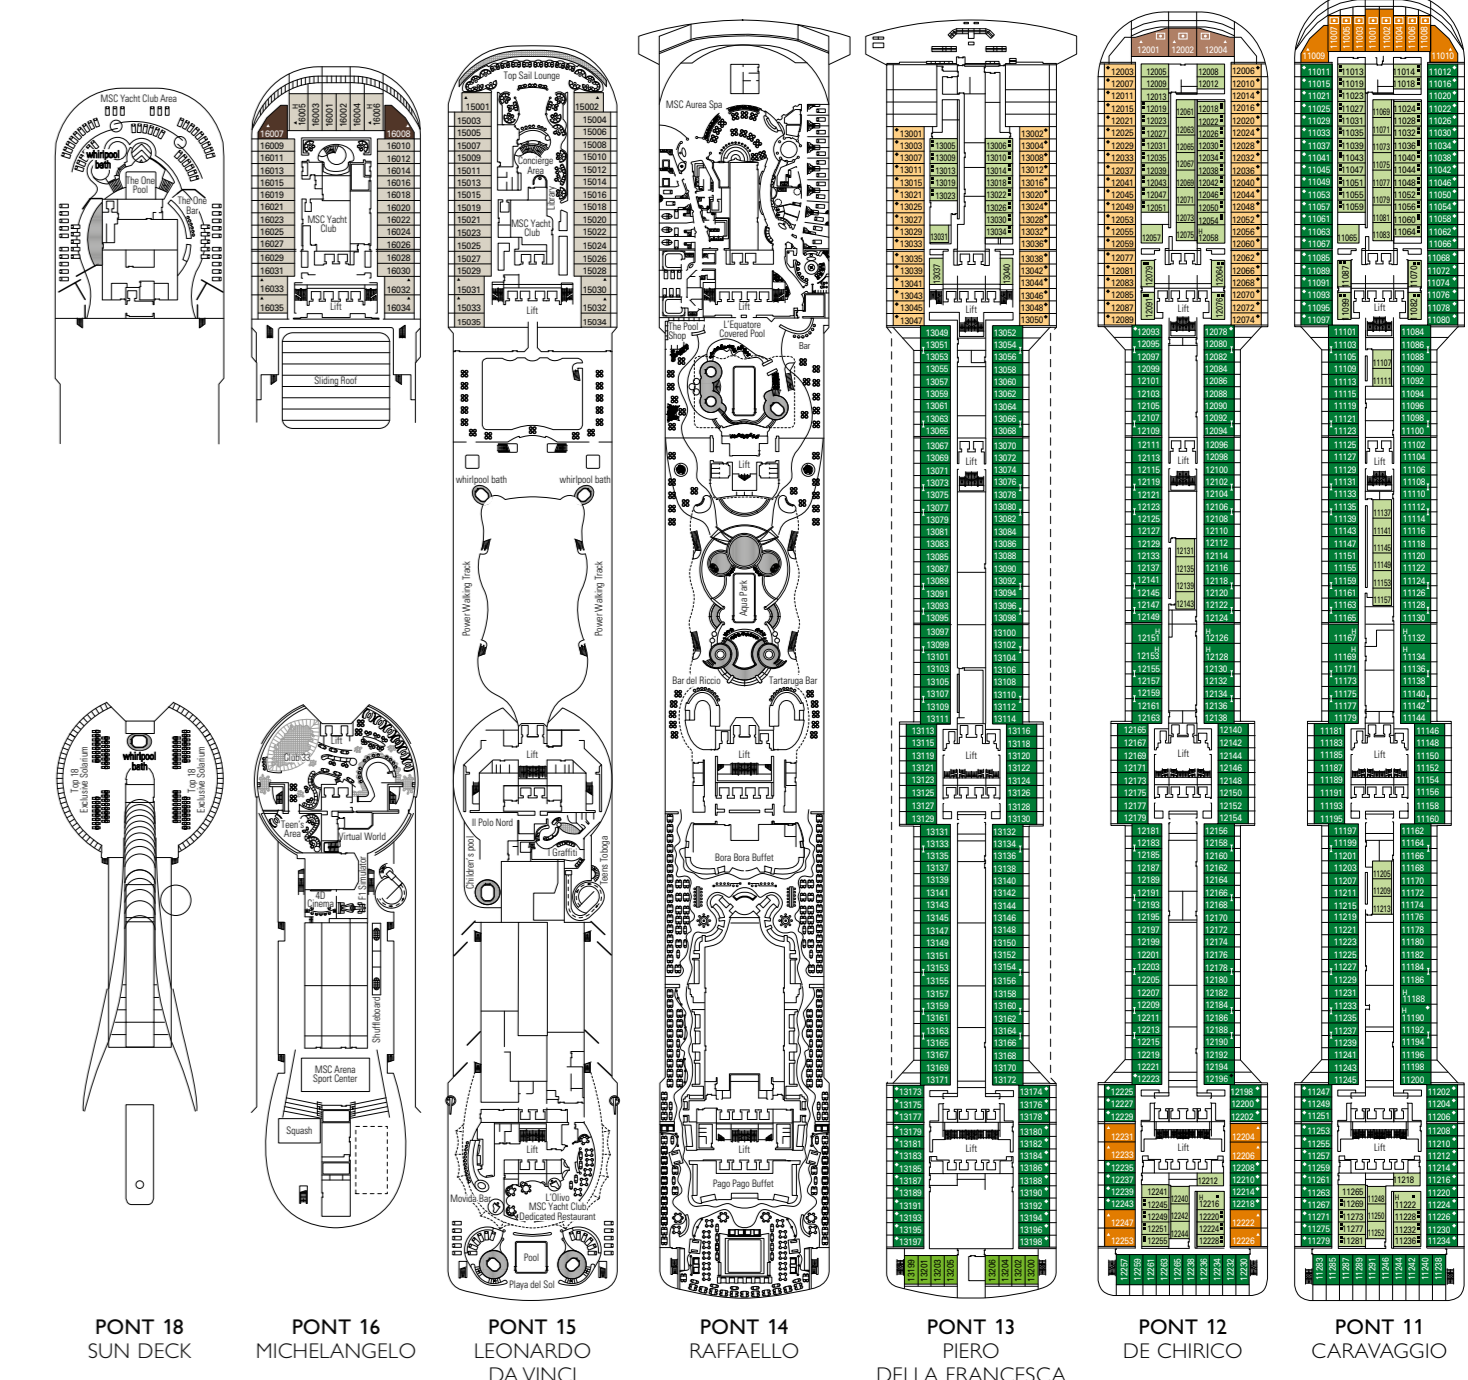

CATÉGORIES DE CABINE			
Cabine intérieure > Bella	Cabine intérieure > Fantastica	Cabine avec balcon > Aurea	Suite Deluxe > MSC Yacht Club
Cabine vue mer > Bella	Cabine vue mer > Fantastica	Suite > Aurea	Suite Exécutive et Familiale > MSC Yacht Club
Cabine avec balcon > Bella*	Cabine avec balcon > Fantastica		Suite Royale > MSC Yacht Club

• 3me lit disponible dans toutes les catégories
• 4me lit disponible dans toutes les catégories (sauf Suites MSC Yacht Club)

• Toutes les cabines disposent d'un lit double convertible en 2 lits sur demande
* Les cabines 8138, 8140, 8141, 8142, 8143, 8144, 8145, 8147 ont la vue obstruée

LÉGENDE	
▲ Canapé-lit	☒ Cabines communicantes
◆ Canapé-lit double	☒ Suite Exécutive et Familiale MSC Yacht Club / Suite Aurea avec fenêtre panoramique
■ Canapé-lit double	H Cabines pour les personnes handicapées ou à mobilité réduite
■ 3me / 4me lit superposé	

Les informations sont susceptibles d'être modifiées à tout moment. Ce plan n'est pas contractuel.

ESPACES PUBLICS

PLAN & CABINES

MSC YACHT CLUB	Places	Services exclusifs	Surface (m²)	Pont
CONCIERGERIE	24	Service de concierge 24h sur 24h	113	15 Leonardo da Vinci
L'OLIVO	136	Restaurant	218	15 Leonardo da Vinci
BIBLIOTHÈQUE	8	Bibliothèque disponible auprès du concierge	39	15 Leonardo da Vinci
MSC AUREA SPA		Accès direct au SPA par des ascenseurs privés, 2 salles de massage privées	47	14 Raffaello
SUITE AVEC MAJORDOME	71	Majordome 24h sur 24h	de ≈26 à ≈53	12, 15, 16
THE ONE BAR		Bar, buffet	1.177	18 Sun Deck
THE ONE POOL		Piscine, 2 bains à remous et solarium		
TOP SAIL LOUNGE	141	Salon panoramique, bar	297	15 Leonardo da Vinci

SALONS ET SALLES DE CONFÉRENCE

- THÉÂTRE
- BIBLIOTHÈQUE, SALLE DE POKER, FUMOIR, SALLES DE RÉUNION

RESTAURANTS ET BARS